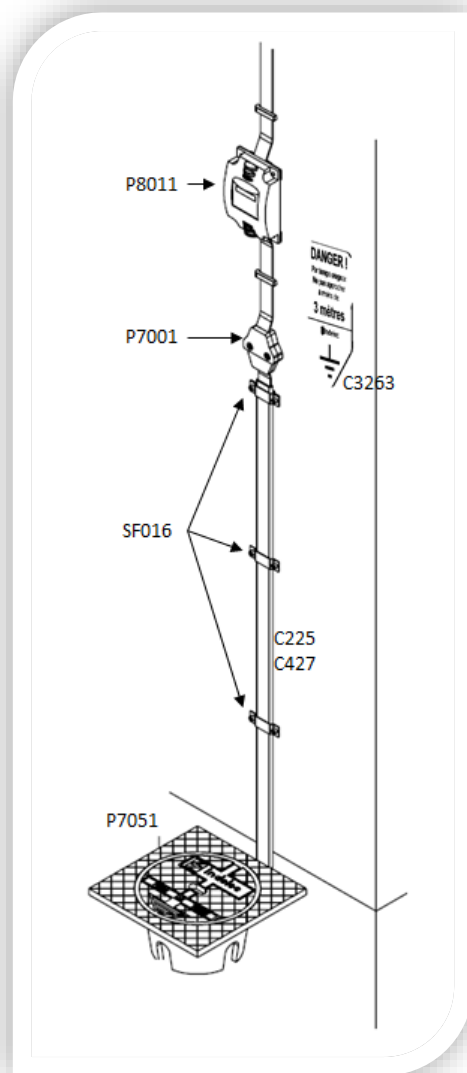

Panneau « DANGER »

Réf.	C3263C	C3263A	C3263B
Matériau	PVC		
Poids (kg)	0,350		
Application	Panneau d'avertissement afin de minimiser la probabilité de toucher le conducteur foudre		

Dimensions (mm)

C3263C

C3263A

C3263B

Application

DOC145b.VEN-Rev1