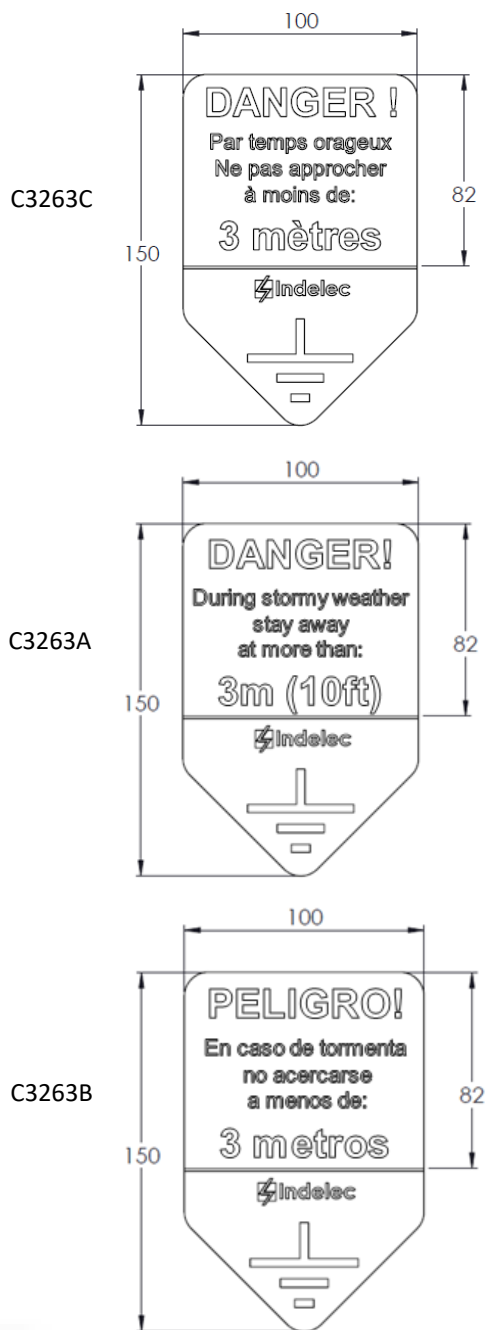

Panneau « DANGER »

Réf.	C3263C	C3263A	C3263B
Matériau	PVC		
Poids (kg)	0,350		
Application	Panneau d'avertissement afin de minimiser la probabilité de toucher le conducteur foudre		

Dimensions (mm)

C3263C

C3263A

C3263B

Application

DOC145b.VEN-Rev1