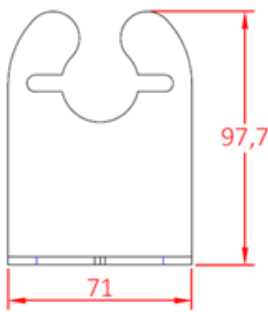

Potence Inox pour Balise basse Intensité

Potence courte pour LBIA
Réf. P89743

Potence longue pour LBIA
Réf. P89744

DOC104b.VEN-Rev1

Made
In
Safety