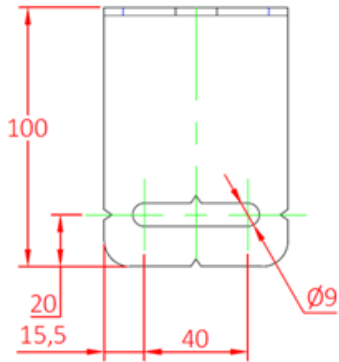

Potence Inox pour Balise basse Intensité

Potence courte pour LBIA
Réf. P89743

Potence longue pour LBIA
Réf. P89744

DOC104b.VEN-Rev1

Made
In
Safety