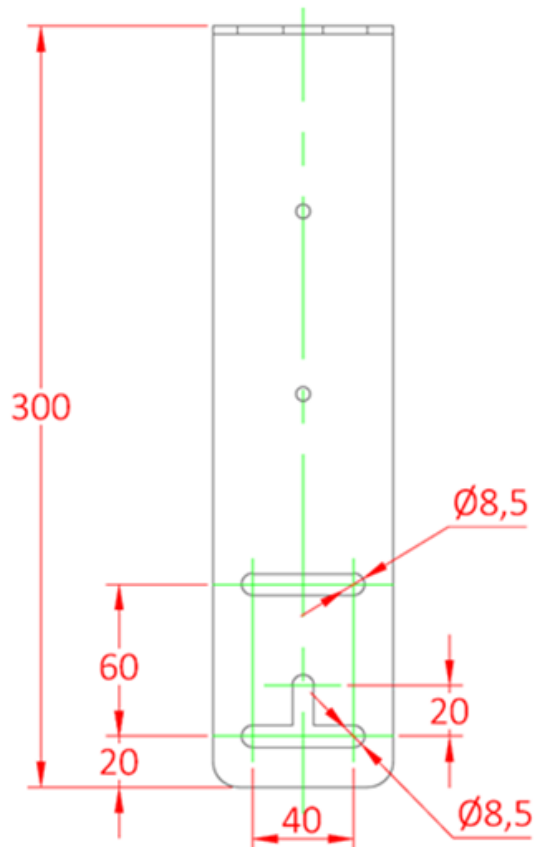

Potence Inox pour Balise basse Intensité

Potence courte pour LBIA
Réf. P89743

Potence longue pour LBIA
Réf. P89744

DOC104b.VEN-Rev1

Made
In
Safety