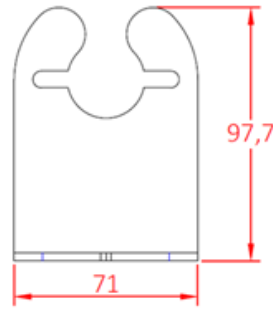

Potence Inox pour Balise basse Intensité

Potence courte pour LBIA
Réf. P89743

Potence longue pour LBIA
Réf. P89744

DOC104b.VEN-Rev1

Made
In
Safety